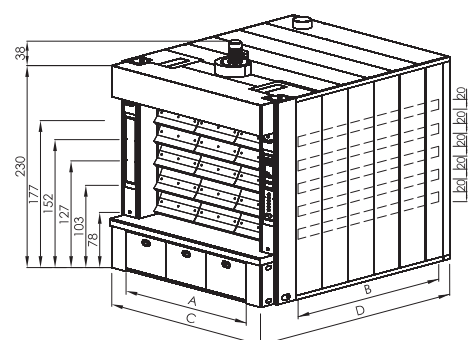

5 CAMERE - 5 DECKS - 5 ETAGES - 5 CAMARAS x 62 cm

LFKR-520	2/62	10.25	124	165	180	296	4.800	55.000	64	220.000	2
LFKR-521		12.75		205		336	5.700	65.000	75	260.000	
LFKR-522		15.20		245		376	6.700	75.000	87	300.000	
LFKR-530	3/62	15.35	186	165	242	296	6.800	80.000	93	320.000	2
LFKR-531		19.10		205		336	7.900	85.000	99	340.000	
LFKR-532		22.80		245		376	8.900	110.000	128	440.000	

LFKR 3

LFKR 4

LFKR 5

FOKUS

FOKUS											
Modello Model Modèle Modelo	Sportelli Doors Portes Puertas	Sup. cottura Baking surf. Surf. cuisson Sup. cocción	Dim. camere Decks dim. Dim. Chambres Dim. cámaras		Dim. esterne External dim. Dim. extérieures Dim. externas		Peso Weight Poids Peso	Potenzialità termica Thermal power Puissance thermique Potencia térmica			Ass. elettrico Elec. absorption Puissance élec. Potencia eléc.
			A cm	B cm	C cm	D cm		Kcal/h	Kw	Btu/h	
LFKR	N°/cm	m ²					Kg				Kw
3 CAMERE - 3 DECKS - 3 ETAGES - 3 CAMARAS x 76 cm											
LFKR-320/760	2/76	7.55	152	165	208	296	3.700	50.000	58	200.000	1.5
LFKR-321/760		9.35		205		336		55.000	64	220.000	
LFKR-322/760		11.20		245		376		60.000	70	240.000	
LFKR-330/760	3/76	11.30	228	165	284	296	4.700	70.000	81	280.000	1.5
LFKR-331/760		14.05		205		336		75.000	87	300.000	
LFKR-332/760		16.80		245		376		80.000	93	320.000	