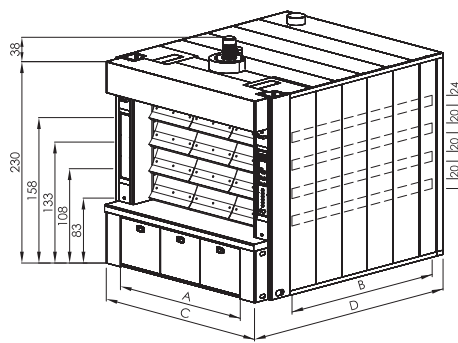

FOKUS

FOKUS											
Modello Model Modèle Modelo	Sportelli Doors Portes Puertas	Sup. cottura Baking surf. Surf. cuisson Sup. cocción	Dim. camere Decks dim. Dim. Chambres Dim. cámaras		Dim. esterne External dim. Dim. extérieures Dim. externas		Peso Weight Poids Peso	Potenzialità termica Thermal power Puissance thermique Potencia térmica			Ass. elettrico Elec. absorption Puissance élec. Potencia eléc.
			A cm	B cm	C cm	D cm		Kcal/h	Kw	Btu/h	
LFKR	N°/cm	m²					Kg				Kw
3 CAMERE - 3 DECKS - 3 ETAGES - 3 CAMARAS x 76 cm											
LFKR-320/760	2/76	7.55	152	165	208	296	3.700	50.000	58	200.000	1.5
LFKR-321/760		9.35		205		336		55.000	64	220.000	
LFKR-322/760		11.20		245		376		60.000	70	240.000	
LFKR-330/760	3/76	11.30	228	165	284	296	4.700	70.000	81	280.000	1.5
LFKR-331/760		14.05		205		336		75.000	87	300.000	
LFKR-332/760		16.80		245		376		80.000	93	320.000	

4 CAMERE - 4 DECKS - 4 ETAGES - 4 CAMARAS x 76 cm											
LFKR-420/760	2/76	10.05	152	165	208	296	4.800	65.000	75	260.000	1.5
LFKR-421/760		12.50		205		336		70.000	81	280.000	
LFKR-422/760		14.90		245		376		75.000	87	300.000	
LFKR-430/760	3/76	15.05	228	165	284	296	6.100	75.000	87	300.000	1.5
LFKR-431/760		18.70		205		336		85.000	99	340.000	
LFKR-432/760		22.35		245		376		95.000	110	380.000	

LFKR 4