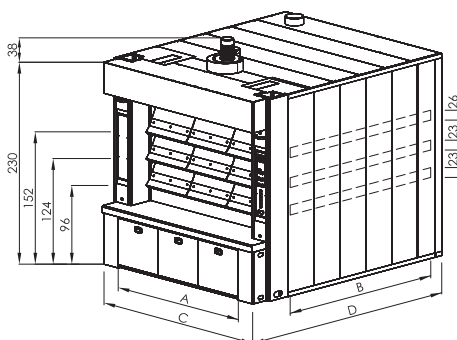

FOKUS

Modello Model Modèle Modelo	Sportelli Doors Portes Puertas	Sup. cottura Baking surf. Surf. cuisson Sup. cocción	Dim. camere Decks dim. Dim. Chambres Dim. cámaras		Dim. esterne External dim. Dim. extérieures Dim. externas		Peso Weight Poids Peso	Potenzialità termica Thermal power Puissance thermique Potencia térmica			Ass. elettrico Elec. absorption Puissance élec. Potencia eléc.
			A cm	B cm	C cm	D cm		Kcal/h	Kw	Btu/h	

3 CAMERE - 3 DECKS - 3 ETAGES - 3 CAMARAS x 62 cm

LFKR-320	2/62	6.15	124	165	180	296	3.000	42.000	49	168.000	1.5
LFKR-321		7.65		205		336	3.500	47.000	55	188.000	
LFKR-322		9.15		245		376	4.200	50.000	58	200.000	
LFKR-330	3/62	9.25	186	165	242	296	4.000	50.000	58	200.000	1.5
LFKR-331		11.45		205		336	5.000	55.000	64	220.000	
LFKR-332		13.70		245		376	6.100	60.000	70	240.000	
LFKR-340	4/62	12.30	248	165	304	296	5.000	75.000	87	300.000	1.5
LFKR-341		15.30		205		336	6.500	80.000	93	320.000	
LFKR-342		18.25		245		376	8.000	85.000	99	340.000	

4 CAMERE - 4 DECKS - 4 ETAGES - 4 CAMARAS x 62 cm

LFKR-420	2/62	8.20	124	165	180	296	4.100	50.000	58	200.000	1.5
LFKR-421		10.20		205		336	4.700	55.000	64	220.000	
LFKR-422		12.20		245		376	5.400	60.000	70	240.000	
LFKR-430	3/62	12.30	186	165	242	296	5.500	75.000	87	300.000	1.5
LFKR-431		15.30		205		336	6.600	80.000	93	320.000	
LFKR-432		18.25		245		376	7.600	85.000	99	340.000	
LFKR-440	4/62	16.40	248	165	304	296	7.000	80.000	93	320.000	1.5
LFKR-441		20.35		205		336	7.400	90.000	104	360.000	
LFKR-442		24.35		245		376	7.800	110.000	128	440.000	

5 CAMERE - 5 DECKS - 5 ETAGES - 5 CAMARAS x 62 cm

LFKR-520	2/62	10.25	124	165	180	296	4.800	55.000	64	220.000	2
LFKR-521		12.75		205		336	5.700	65.000	75	260.000	
LFKR-522		15.20		245		376	6.700	75.000	87	300.000	
LFKR-530	3/62	15.35	186	165	242	296	6.800	80.000	93	320.000	2
LFKR-531		19.10		205		336	7.900	85.000	99	340.000	
LFKR-532		22.80		245		376	8.900	110.000	128	440.000	