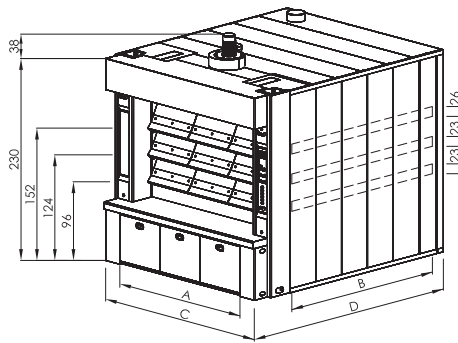

LFKR 3

LFKR 4

LFKR 5

FOKUS

FOKUS											
Modello Model Modèle Modelo	Sportelli Doors Portes Puertas	Sup. cottura Baking surf. Surf. cuisson Sup. cocción	Dim. camere Decks dim. Dim. Chambres Dim. cámaras		Dim. esterne External dim. Dim. extérieures Dim. externas		Peso Weight Poids Peso	Potenzialità termica Thermal power Puissance thermique Potencia térmica			Ass. elettrico Elec. absorption Puissance élec. Potencia eléc.
			A cm	B cm	C cm	D cm		Kcal/h	Kw	Btu/h	
LFKR	N°/cm	m ²					Kg				Kw
3 CAMERE - 3 DECKS - 3 ETAGES - 3 CAMARAS x 76 cm											
LFKR-320/760	2/76	7.55	152	165	208	296	3.700	50.000	58	200.000	1.5
LFKR-321/760		9.35		205		336		55.000	64	220.000	
LFKR-322/760		11.20		245		376		60.000	70	240.000	
LFKR-330/760	3/76	11.30	228	165	284	296	4.700	70.000	81	280.000	1.5
LFKR-331/760		14.05		205		336		75.000	87	300.000	
LFKR-332/760		16.80		245		376		80.000	93	320.000	

4 CAMERE - 4 DECKS - 4 ETAGES - 4 CAMARAS x 76 cm											
LFKR-420/760	2/76	10.05	152	165	208	296	4.800	65.000	75	260.000	1.5
LFKR-421/760		12.50		205		336		70.000	81	280.000	
LFKR-422/760		14.90		245		376		75.000	87	300.000	
LFKR-430/760	3/76	15.05	228	165	284	296	6.100	75.000	87	300.000	1.5
LFKR-431/760		18.70		205		336		85.000	99	340.000	
LFKR-432/760		22.35		245		376		95.000	110	380.000	